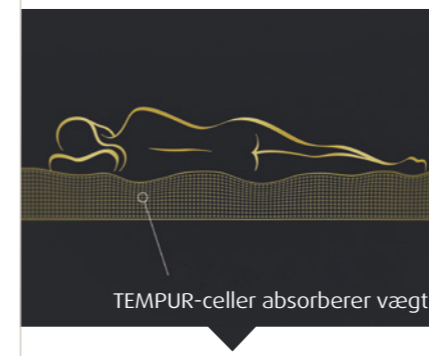

TEMPUR-celler absorberer vægt

Personlig kropsstøtte

Vi har designet TEMPUR materialet, så det er ideelt i forhold til at blive blødere, komprimere og tilpasse sig din form og vægt samt din kropstemperatur. Uanset hvilken position, du finder mest behagelig, tilpasser TEMPUR sig dig.