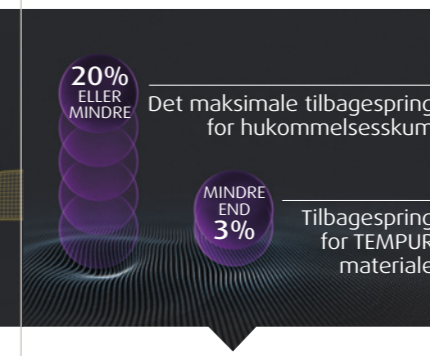

TEMPUR-celler absorberer vægt