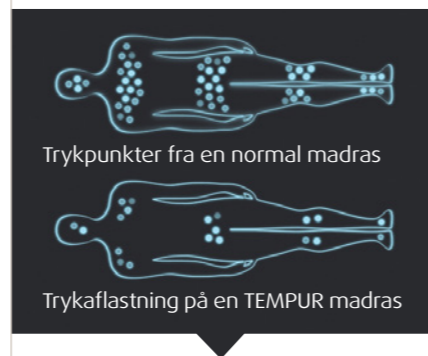

Trykpunkter fra en normal madras

Trykaflastning på en TEMPUR madras

Maksimal trykaflastning

TEMPUR® materialet har en trykaflastende overflade og består af en åben cellestruktur, som absorberer og fordeler din kropsvægt jævnt og giver maksimal komfort.